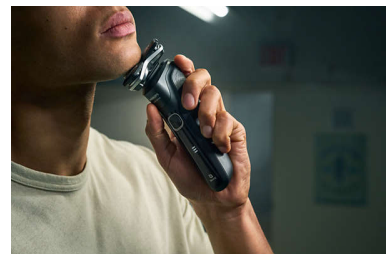

La nueva forma de los cabezales de afeitado está diseñada para ofrecer precisión. La superficie se ha mejorado con canales de guía para el pelo, diseñados para colocar el pelo en una posición de corte eficaz.

Se abre con un toque

Limpia la afeitadora con facilidad. Abre el cabezal de la afeitadora, con solo tocar un botón, y enjuaga con agua.

Seco y Mojado

Adapta tu rutina de afeitado a tus necesidades. Con Wet & Dry, podrás disfrutar de un cómodo afeitado en seco o un refrescante afeitado en húmedo. Puedes afeitarte con gel o con espuma incluso en la ducha.

Recortador desplegable

Completa tu look con el recortador de precisión desplegable de la afeitadora que, incorporado en su cuerpo, es la mejor manera de mantener el bigote y recortar las pantallas.

60 minutos de afeitado sin cable